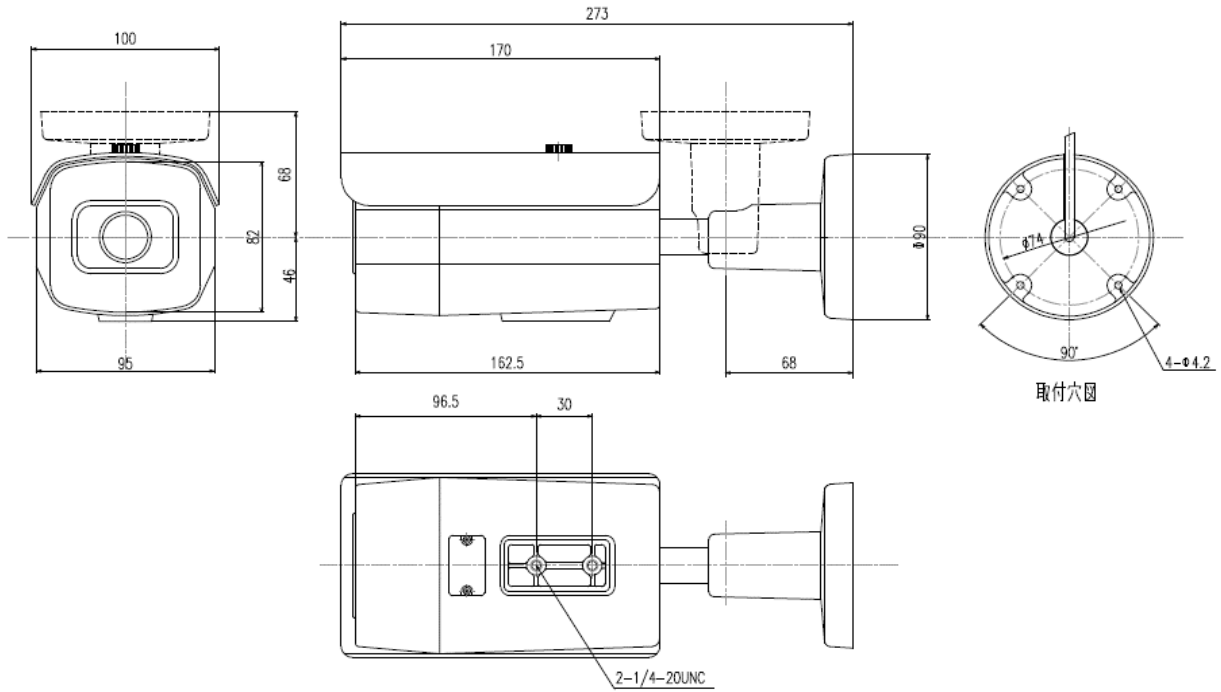

バレット型 屋外用 赤外線ネットワークカメラ

仕様

型名	VNC-540LX(A)-SD バレット型 屋内外用 赤外線ネットワークカメラ SDカードスロット付き
レンズ(焦点距離)	HDバリアフォーカル f=2.8-12mm、モータードライブ F1.4
画角	水平92° ~40° 垂直50° ~22°
イメージセンサー	1/2.8型プログレッシブスキャンCMOS
表示画素数	1920(H)×1080(V)
映像圧縮方式(ビットレート)	H.264/H.265/MJPEG
音声圧縮方式(ビットレート)	G771a/G771u/AAC
ストリーム	Triストリーム
フレームレート	60 Hz:Main Stream:30 fps (1920×1080), Sub Stream:30 fps (720×480), Tri Stream:30 fps (352×288)
映像調整	彩度、輝度、コントラスト、シャープネス(WEBブラウザ経由)
最低被写体照度	0.008lx/ ※IR照射時0lx ※映像出力 AGC ON F1.4
シャッタースピード	1/25s~1/10,000s
オートアイリス	なし
デイ・ナイト機能	IRカットフィルター駆動方式
デジタルノイズリダクション(DNR)	2D/3D DNR
WDR	D-WDR
逆光補正	有り
ネットワーク・ストレージ	-
アラームトリガー	モーション検知、ネットワーク断線、IPアドレス衝突
プロトコル	TCP/IP,ICMP,HTTP,HTTPS,FTP,DHCP,DNS,DDNS,RTP,RTSP,RTCP,NTP,SMTP
セキュリティ	パスワード認証
システム互換性	ONVIF V2.4, HIK
映像出力(CVBS)	なし
音声入力	1入力(RCA)
音声出力	-
通信インターフェイス	RJ-45 10M/100M Ethernet port × 1
RS-485インターフェイス	-
アラーム入出力	-
Micro SD/SDHC/SDXC メモリーカード対応	microSDカードスロット 128GB
リセットボタン	有り
電源方式 ※注1	DC12V±10% PoE (802.3af)
消費電力	8.4W(最大)
動作温度・湿度	-10℃~50℃ 湿度95%以下(但し、結露しないこと)
防水性能	IP66相当
バンダル(耐衝撃)対応	対応
赤外線LED	照射距離30M
外形寸法	100(W)×114(H)×273(D)mm
質量	1150g
付属品	取扱説明書、ソフトウェアCD、壁面取付ネジ、壁面取付用樹脂プラグ、 六角レンチ、LAN端子防水キャップ

外形寸法図

単位: mm

ページ: 2/2

※製品の仕様は予告無く、変更することがあります。

整理番号: T0549

型式: VNC-540LX(A)-SD

作成/改訂日: 2021/2/19

株式会社ビデオセンシング