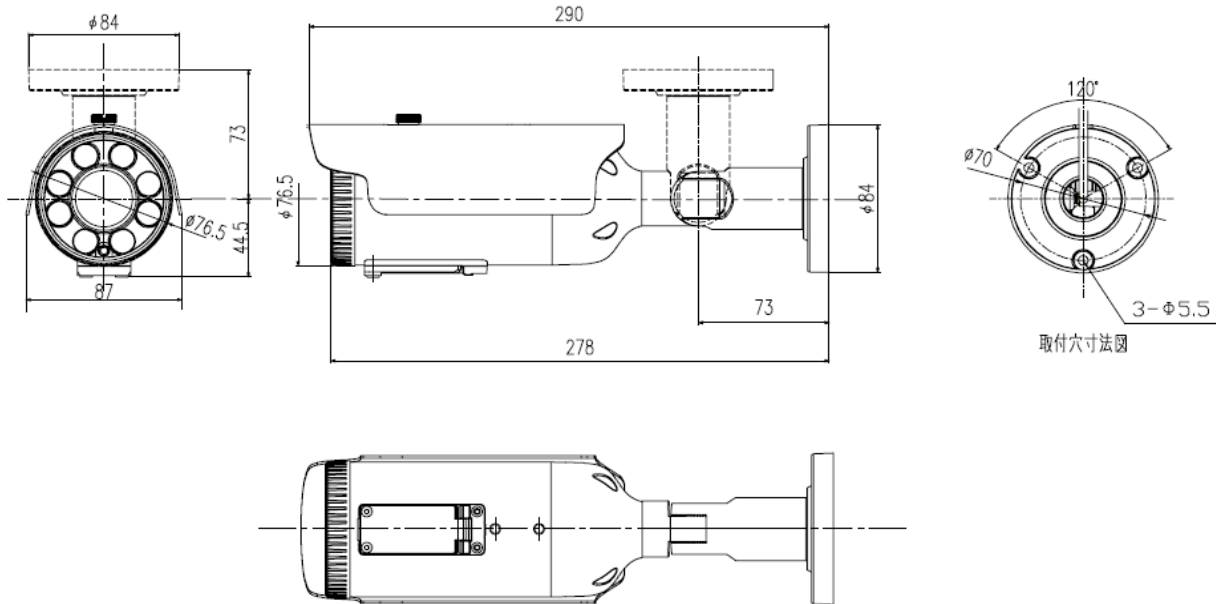

# バレット型 2メガピクセル アナログマルチHD 屋外用赤外線カメラ

外形寸法図

単位:mm

ページ:2/2

※製品の仕様は予告無く、変更することがあります。

整理番号:V0534

型式:VAI-331X

作成/改訂日:2020/8/25