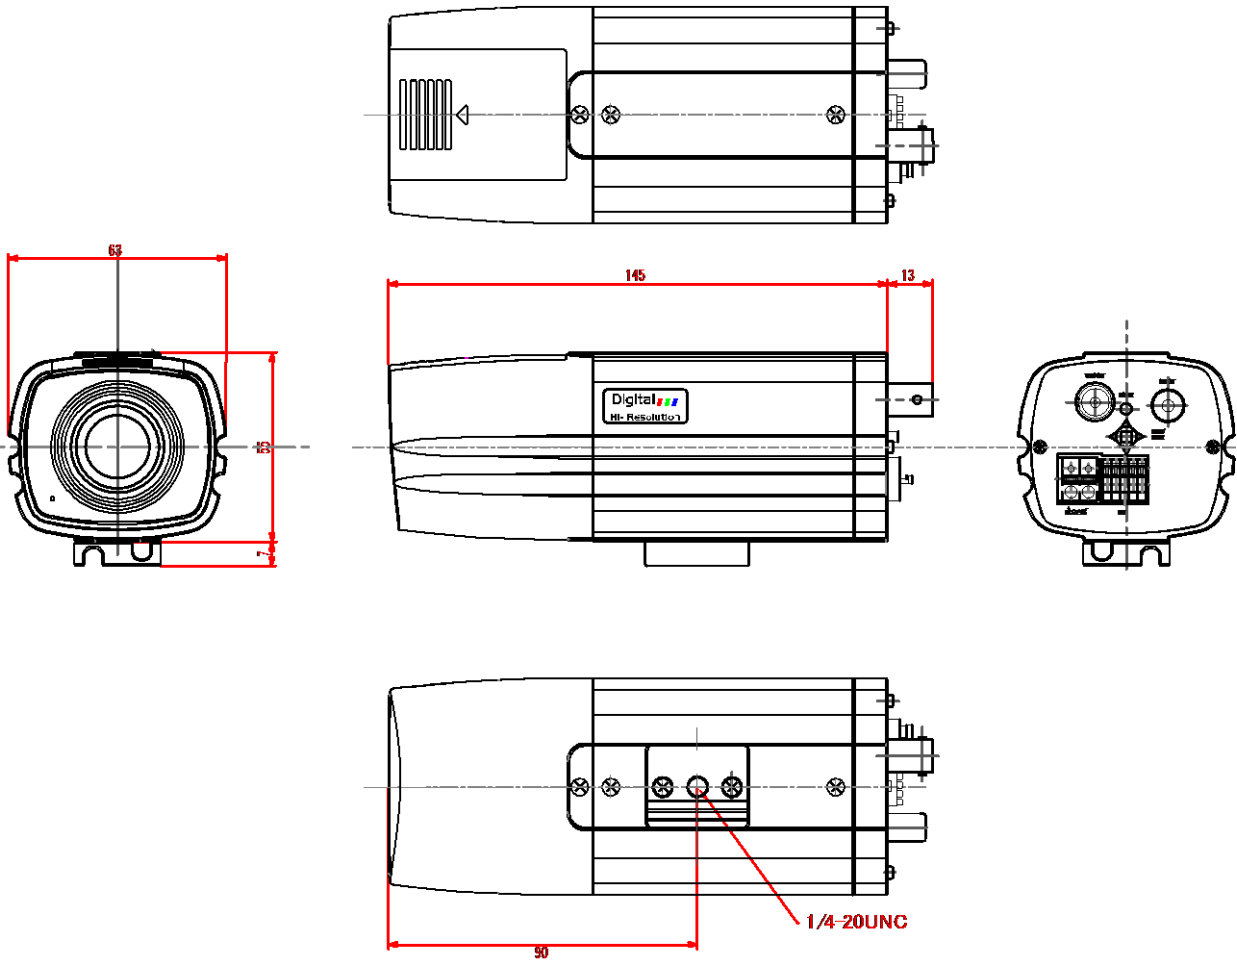

※製品の仕様は予告無く、変更となる場合がございます。ご了承下さい。

ページ:1/2

整理番号:T0469

型式: VAC-648

作成/改訂日:2018/5/11

株式会社ビデオセンシング

レンズ一体型 AHD2.0(Analog HD) 2メガピクセルカメラ

外形寸法図

単位: mm

※製品の仕様は予告無く、変更となる場合がございます。ご了承下さい。

ページ: 2/2

整理番号: T0469

型式: VAC-648

作成/改訂日: 2018/5/11

株式会社ビデオセンシング