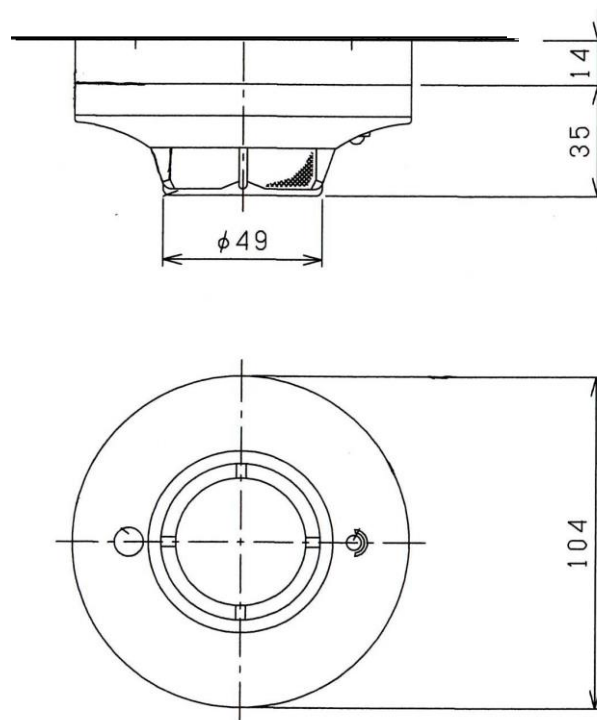

煙感知器型カラーカメラ

定格

撮像素子	1/3型インターライン転送方式 1/4CCD	最低被写体照度	0.1Lux F1.8
総画素数	52万画素	S/N比	50dB以上 (AGF OFF)
セルサイズ	3.75 μ m (H) \times 5.56 μ m (V)	エレクトロニックアリス	シャッタースピード 1/60~1/100,000sec
同期方式	内部同期	ガンマ特性	$\gamma \approx 0.45$
走査方式	2:1 インターレース	AGC	6~30dB
映像信号出力	1Vp-p 75 Ω 不平衡	電源電流	DC4.6V~14V
装着レンズ	f=3.7mm, F1.8	消費電流	最大155mA
画角	57.0° (H) \times 42.3° (V)	保存温度	-30°C~+70°C
水平解像度	650TV本以上	動作温度	-10°C~+40°C
ホワイトバランス	フルオート	重量	約155g

外形寸法図

単位 : mm

型番	株式会社ビデオセンシング	整理番号
VSC-230F		V00189