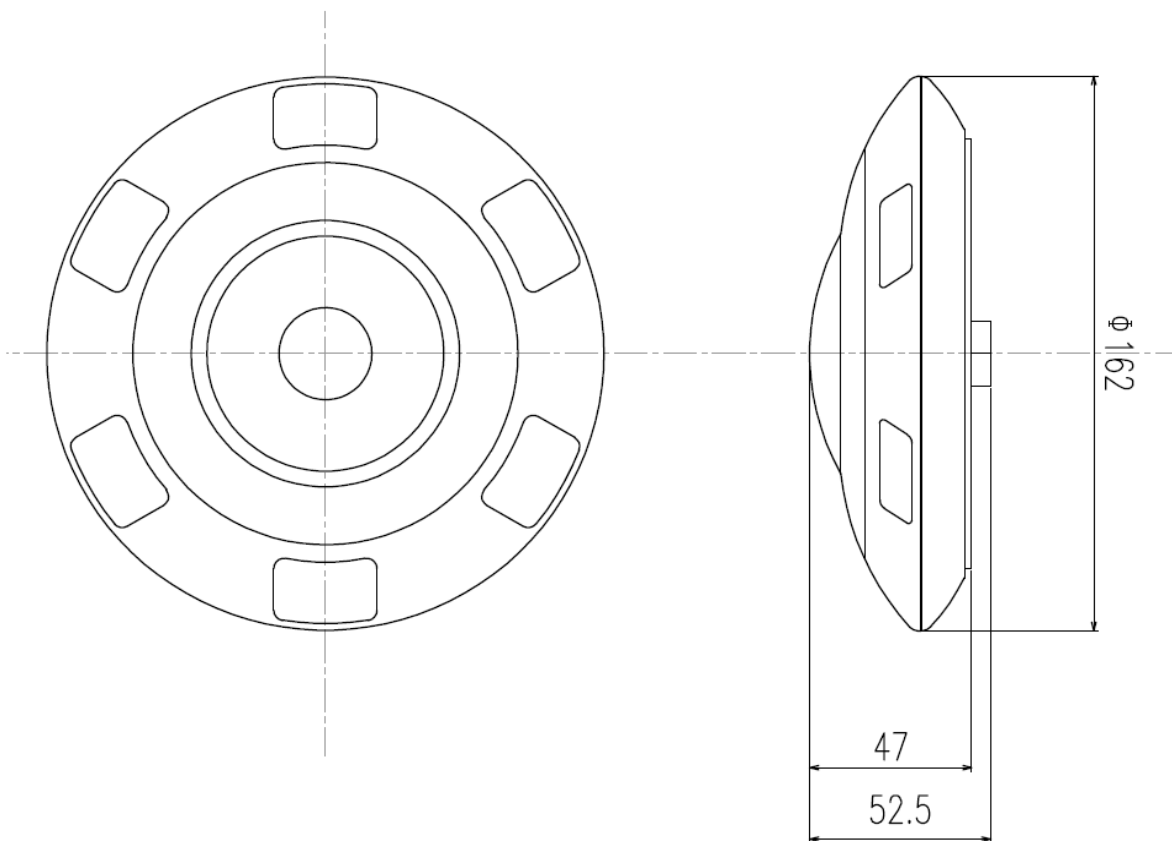

フィッシュアイ型 12メガピクセル 屋内外用 ネットワークカメラ

仕様

型名	VNC-610F フィッシュアイ型 12メガピクセル 屋内外用 ネットワークカメラ
レンズ(焦点距離)	HD Fisheyeレンズ f=1.8mm、F1.2
画角	360度
イメージセンサー	1/1.7型プログレッシブスキャンCMOS
表示画素数	4000(H) × 3000(V)
映像圧縮方式(ビットレート)	H.264/H.265/MJPEG
音声圧縮方式(ビットレート)	G771/RAW_PCM
ストリーム	デュアルストリーム
フレームレート	60 Hz: Stream1: 4000 × 3000@20fps, 4096 × 2160/3840 × 2160/ 3000 × 3000/2560 × 2560/1920 × 1080@25fps Stream2: 1280 × 960/D1/720 × 720@25fps
映像調整	Fisheyeモード調整、彩度、輝度、コントラスト、シャープネス(WEBブラウザ経由)
最低被写体照度	0.009lx / ※IR照射時0lx ※映像出力 AGC ON F1.2
シャッタースピード	1/5s~1/20,000s
オートアイリス	なし
デイ・ナイト機能	IRカットフィルター駆動方式
デジタルノイズリダクション(DNR)	2D/3D DNR
WDR	D-WDR
逆光補正	有り
ネットワーク・ストレージ	-
アラームトリガー	モーション検知、ネットワーク異常、ディスクフル、IOアラーム
プロトコル	IPv4, IPv6, 802.1x, HTTP, HTTPS, TCP/IP, UDP/IP, RTSP, DHCP, NTP, RTCP/RTP, PPPoE, SMTP, DNS, UPnP, FTP, ICMP, IGMP, Unicast and Multicast
セキュリティ	パスワード認証
システム互換性	ONVIF
映像出力(アナログ)	なし
音声入力	1入力(RCA)、内蔵マイク
音声出力	1出力(RCA)
通信インターフェイス	RJ-45 10M/100M Ethernet port × 1
RS-485インターフェイス	-
アラーム入出力	入力1系統、出力1系統
micro SD/SDHC/SDXCメモリーカード対応	Max. 128GB
リセットボタン	有り
電源方式 ※注1	DC12V ± 10% PoE (802.3af)
消費電力	8W(最大)
動作温度・湿度	-10°C ~ 50°C 湿度90%以下(但し、結露しないこと)
防水性能	IP67相当
バンダル(耐衝撃)対応	対応
赤外線LED	照射距離10m
外形寸法	Φ 162 × 52.5(H) mm
質量	750g
付属品	取扱説明書、ソフトウェアCD、壁面取付ネジ、壁面取付用樹脂プラグ、L型トルクスレンチ、LAN端子防水キャップ

注1 ACアダプターは別売りです。PoE以外で使用される場合には、別途、ACアダプター(12V 1A以上)をご購入ください。

※製品の仕様は予告無く、変更することがあります。

ページ: 1/2

整理番号: T0479

型式: VNC-610F

作成/改訂日: 2018/6/20

株式会社ビデオセンシング

フィッシュアイ型 12メガピクセル 屋内外用 ネットワークカメラ

外形寸法図

単位: mm

※製品の仕様は予告無く、変更することがあります。

ページ: 2/2

整理番号: T0479

型式: VNC-610F

作成/改訂日: 2018/6/20

株式会社ビデオセンシング