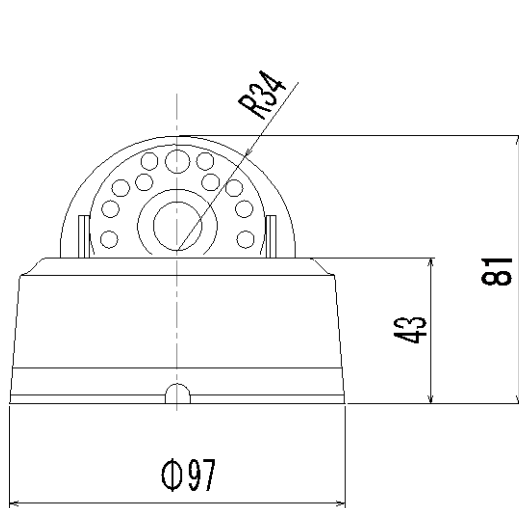

赤外線デイナイトドームカメラ

仕様

型名	VSC-910X 赤外線デイナイトドームカメラ
レンズ(焦点距離)	単焦点レンズ f=3.6mm、F2.0
画角	水平76° 垂直51°
イメージセンサー	1/3インチ高解像度CCD
センサー	960H Exview HAD CCD II (SONY製)
総画素数	52万画素 1020(H) × 508(V)
有効画素数	48万画素 976(H) × 494(V)
撮像面積	4.9(H) × 3.7(V)
テレビジョン方式	NTSC方式
走査周波数	水平:15.734(kHz) 垂直:59.94(Hz)
同期方式	内部同期方式
映像出力	1V _{p-p} 75Ω
水平解像度	650TV本以上
S/N比	48dB
最低被写体照度	0.03Lux (F2.0 赤外線OFF時) 0Lux (赤外線 ON、最大10m)
	映像出力 25IRE、AGC ON F2.0 ※1/60モード時
AGC	ON(6~44.8dB)
電子アイリス(AES)	-
電子シャッター	AUTO、1/60~1/10,000
ホワイトバランス	ATW / MANUAL / PUSH / ユーザー
OSDモード	本体ケーブルOSD+遠隔操作用着脱式OSDリモコン(オプション)
WDR (ワイドダイナミックレンジ補)	デジタル補正方式(ATR-EX)
デジタルノイズリダクション	3D-DNR
通信方式	-
電子感度アップ	最大 ×256FLD
デイ・ナイト機能	AUTO / DAY / NIGHT
電源方式	DC12V±10%
消費電流	160mA(最大)
動作温度・湿度	-10°C~50°C 湿度90%以下(但し、結露しないこと)
質量	165g
外形寸法	φ 97 × 81 (H)
付属品	取扱説明書、工具(ケース開封用)、取付ネジ/樹脂プラグ、DCプラグ付ケーブル

※製品の仕様は予告無く、変更となる場合がございます。ご了承下さい。

ページ:1/2

整理番号:V0374

型式:VSC-910X

作成/改訂日:2015/9/25

株式会社 ビデオセンシング

外形寸法図

単位: mm