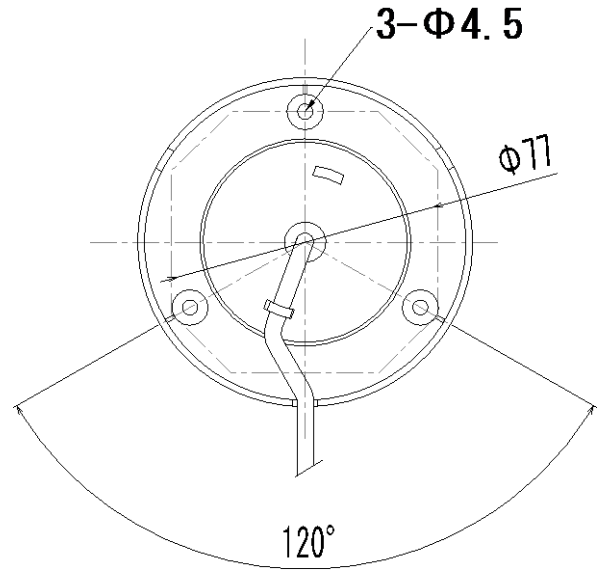

※製品の仕様は予告無く、変更となる場合がございます。ご了承下さい。

ページ:1/2

整理番号:V0374

型式:VSC-910X

作成/改訂日:2015/9/25

株式会社 ビデオセンシング

外形寸法図

単位: mm