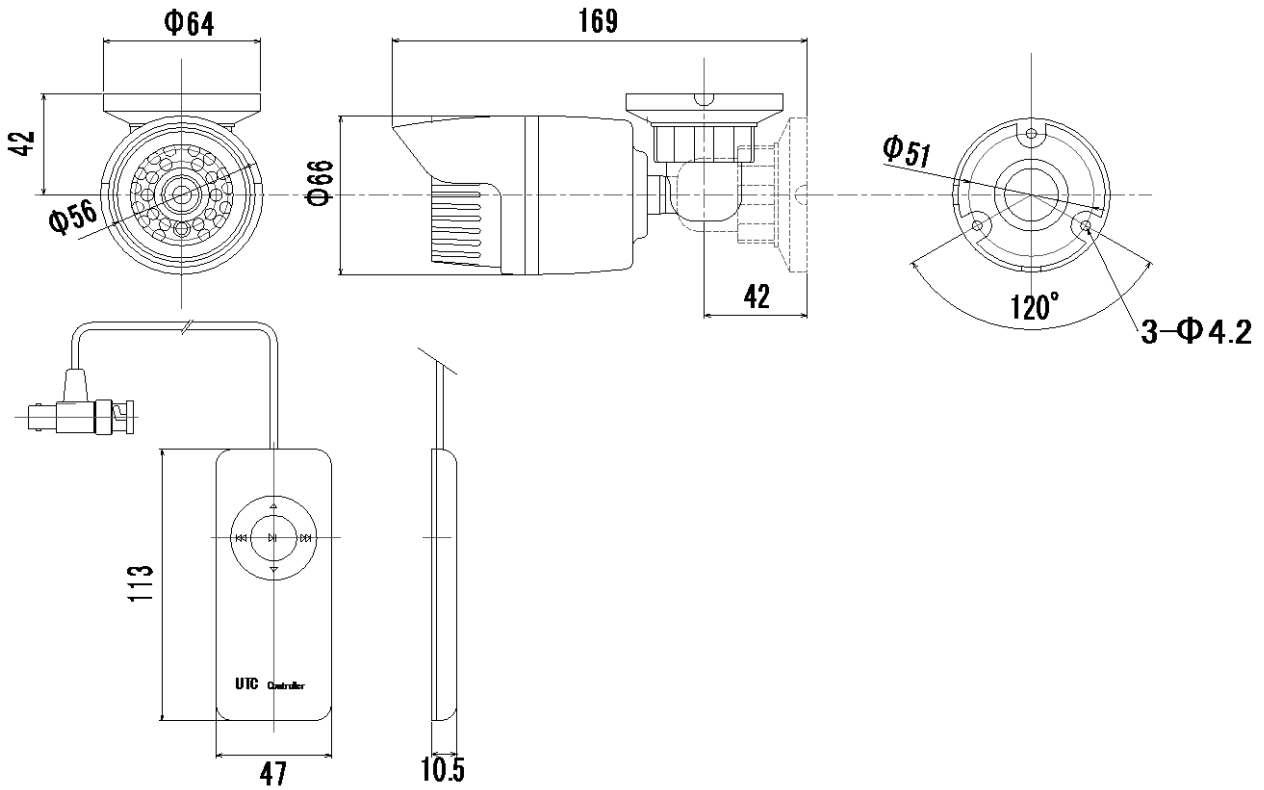

※製品の仕様は予告無く、変更となる場合がございます。ご了承下さい。

ページ:1/2

整理番号:V0356

型式:VSC-210X

作成/改訂日:2015/2/5

株式会社 ビデオセンシング

外形寸法図

単位: mm